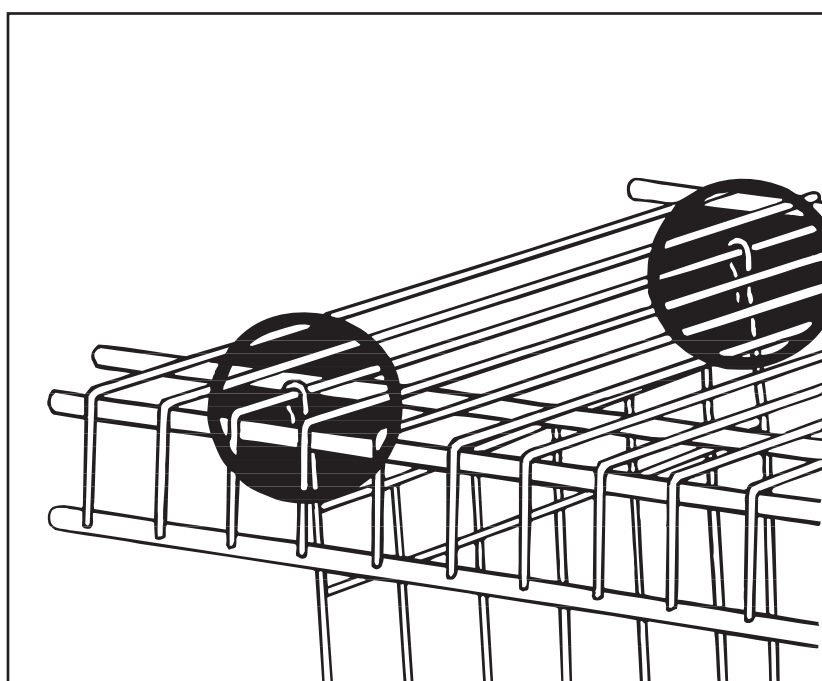

Shelf installation
Installation pour étagère
Instalación para repisa

Basket installation
Installation du panier
Instalación para canasta

USE AND CARE: Use basket to create extra space below shelving.

MODE D'EMPLOI ET ENTRETIEN : Utiliser le panier pour créer de l'espace de rangement supplémentaire sous l'étagère.

USO Y CUIDADO: Utilice la canasta para ampliar el espacio debajo de las repisas.

WIN • GAGNEZ • GANE

\$500.00 in ClosetMaid® Products
 Register your purchase to enter at: www.closetmaid.com/register
 and watch for a new winner every quarter