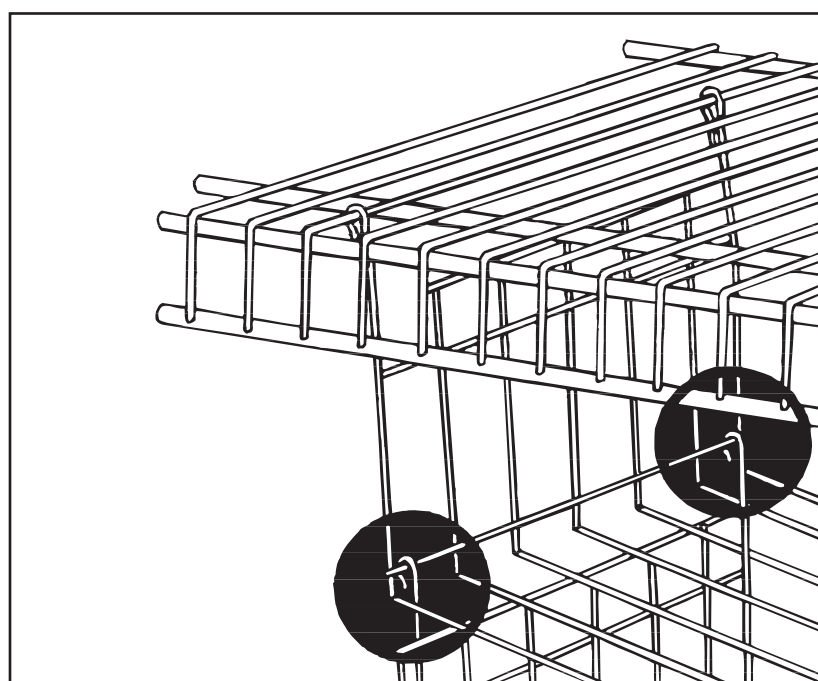

Shelf installation
Installation pour étagère
Instalación para repisa

Basket installation
Installation du panier
Instalación para canasta

USE AND CARE: Use basket to create extra space below shelving.

MODE D'EMPLOI ET ENTRETIEN : Utiliser le panier pour créer de l'espace de rangement supplémentaire sous l'étagère.

USO Y CUIDADO: Utilice la canasta para ampliar el espacio debajo de las repisas.

WIN • GAGNEZ • GANE

\$500.00 in ClosetMaid® Products
 Register your purchase to enter at: www.closetmaid.com/register
 and watch for a new winner every quarter