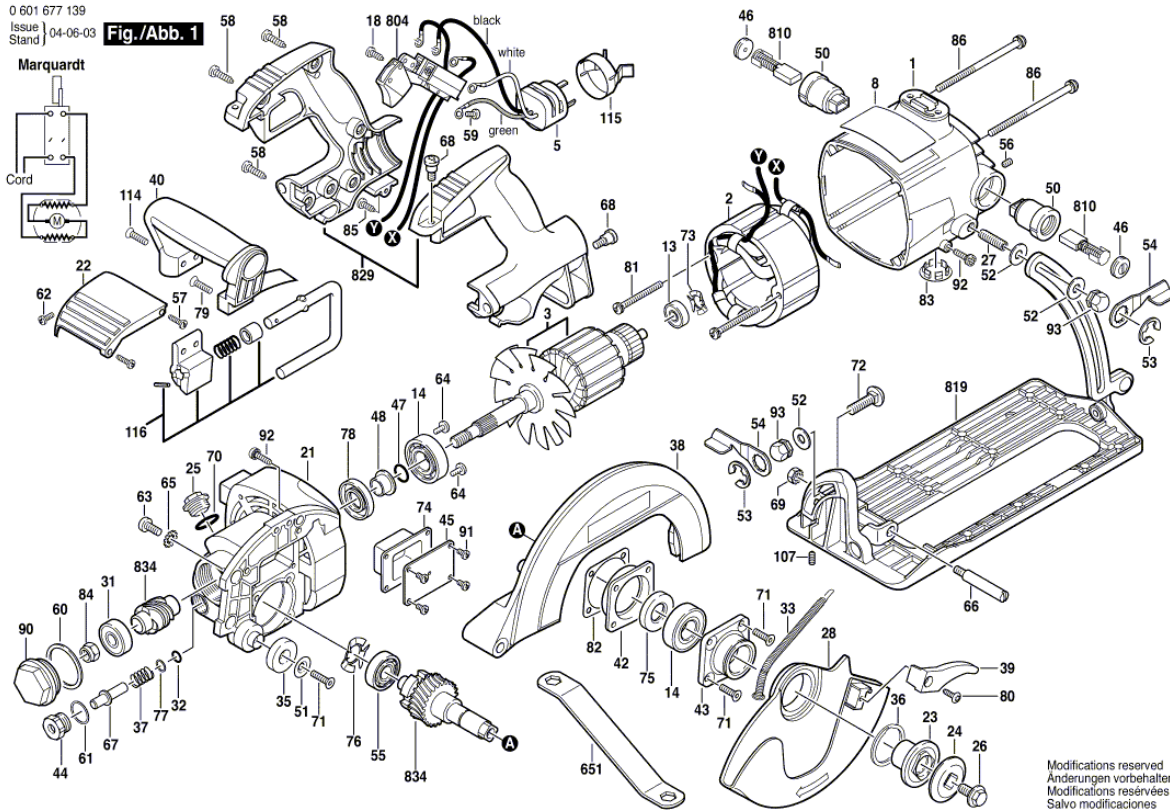

# 0 601 677 139 UN-HD PORT. CIRCULAR SAW 1677 MD

04.11.2005  
21:19:47

Item	Quantity	Order No.	Designation	Price group	Page
1	1	2 610 906 405	HOUSING		1
2	1	2 610 907 821	POLE SHOE \ 120V		1
3	1	2 610 329 931	ARMATURE \ 120V		1
5	1	2 610 916 915	CONNECTOR CABLE		1
8	1	2 610 917 135	NAMEPLATE		1
13	1	2 610 017 348	DEEP-GROOVE BALL BEARING		1
14	2	2 610 024 748	BALL BEARING		1
18	1	2 610 901 971	SCREW		1
21	1	2 610 906 401	HOUSING		1
22	1	2 610 911 489	COVER		1
23	1	2 610 352 118	PLAIN WASHER		1
24	1	2 610 901 964	PLAIN WASHER		1
25	1	2 610 023 384	LOCK		1
26	1	2 610 000 050	BOLT		1
27	1	2 610 315 286	PIN		1
28	1	2 610 911 146	KNIFE GUARD		1
31	1	2 610 017 875	BALL BEARING		1
32	1	2 610 015 726	RING		1
33	1	2 610 911 148	EXTENSION SPRING		1
35	1	2 610 319 494	BUFFER		1
36	1	2 610 341 359	RETAINING RING		1
37	1	2 610 023 394	SPRING		1
38	1	2 610 911 149	KNIFE GUARD		1
39	1	2 610 911 213	LEVER		1
40	1	2 610 911 490	HANDLE		1
41	3	2 610 316 596	TERMINAL		0
42	1	2 610 352 115	PIVOT PLATE		1
43	1	2 610 352 091	HOLDING PLATE		1
44	1	2 610 023 324	FASTENING PIN		1
45	1	2 610 023 336	COVER		1
46	2	3 603 463 500	SCREW PLUG		1
47	1	2 610 044 638	RING		1
48	1	2 610 023 330	SEAL		1
50	2	2 610 329 940	CARBON BRUSH HOLDER		1
51	1	2 610 004 341	DISC		1
52	3	2 610 912 616	DISC		1
53	2	2 610 968 747	RETAINING RING		1
54	2	2 610 968 745	LEVER		1
55	1	2 610 000 166	BALL BEARING		1
56	2	2 610 027 039	FITTING SCREW		1
57	4	2 610 315 299	SCREW		1
58	5	2 610 315 380	SCREW		1
59	1	2 610 320 173	SCREW		1
60	1	2 610 023 331	WASHER		1
61	1	2 610 025 067	WASHER		1
62	1	2 610 329 929	SCREW		1
63	2	2 610 329 955	SCREW		1
64	3	2 610 341 365	SCREW		1
65	2	2 610 306 355	WASHER		1
66	1	2 610 319 932	PIN		1
67	1	2 610 325 655	FASTENING PIN		1