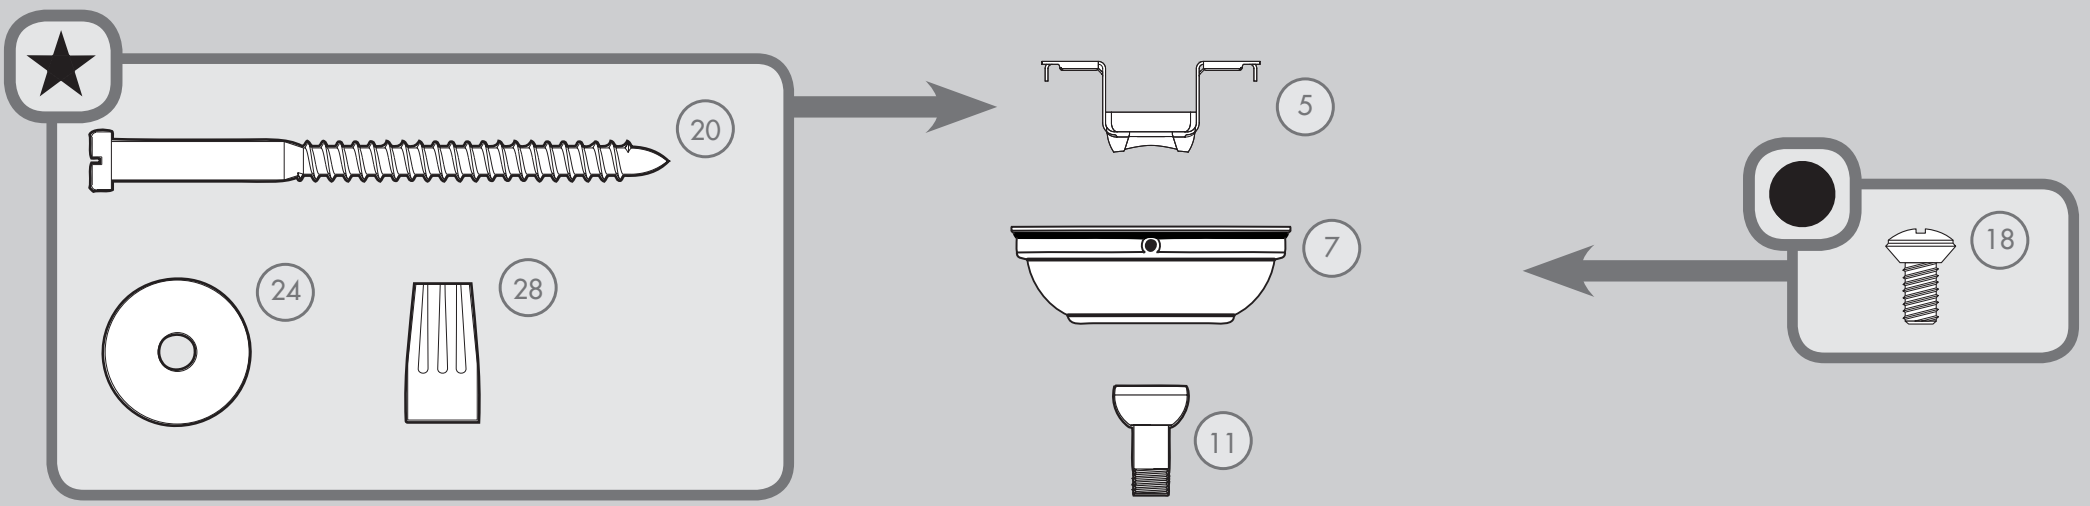

# PARTS GUIDE GUIA DE PARTES

## Pre-installed Parts / Partes preinstaladas

Parts List		MODEL #	53125	53126	53127	Lista de piezas
		MODELO #				
		DRAWING #				
		ESQUEMA #	K0685-01	K0685-02	K0685-03	
		Weight ±2 lbs	17.2 lbs (7.8 kg)	17.2 lbs (7.8 kg)	17.2 lbs (7.8 kg)	
		Peso ±2 lb				
		FINISH	White	New Bronze	Textured Black	
		FINISH	Blanco	Bronce nuevo	Negro texturado	
Item#	Item Name	Qty.	Part#	Part#	Part#	Nombre del Item
1	Hanging System Kit	1	K0065-02	K0065-02	K0065-02	Kit del sistema de suspensión
5	Ceiling Bracket	1				Soporte de techo
7	Canopy	1				Campana
11	Downrod Assembly	1				Conjunto de varilla
13	Setscrew	1				Tornillo de fijación
18	Canopy Screw	3				Tornillo de la campana
20	Wood Screw 3"	2				Tornillo para madera de 3"
24	Flat Washer	2				Arandela plana
26	Mounting Isolator	4				Aislador de montaje
28	Wire Connector	4				Conector de cable
30	Hanger Pipe	1				Tubo de suspensión
50	Hardware Kit	1	K0685-00-860	K0685-00-861	K0685-00-862	Kit de materiales
51	Blade Assembly Screw	16				Tornillo de montaje de paleta
53	Machine Screw 6-32	3				Tornillo mecánico 6-32
55	Switch Housing Assembly Screw	3				Tornillo de montaje de la caja del interruptor
57	Switch Housing Cap Screw	2				Tornillo de tapa de la caja del interruptor
63	Blade Grommet	16				Arandela de la paleta
66	Switch Housing Assembly	1	K0058-02	K0058-02	K0058-02	Montaje de la caja de interruptor
71	Switch Housing Cap	1	K0538-01	K0538-01	K0538-01	Tapa de la caja del interruptor
96	Blade Iron Set	1	K0107-05	K0107-05	K0107-05	Juego de soporte de paletas
98	Blade Set	1	K0686-25-080	K0686-25-079	K0686-25-079	Juego de paletas
104	Blade Iron Armature Screw	11	K0064-01	K0064-01	K0064-01	Tornillo de montaje de soporte de paleta
131	Fan Pull Chain Pendant	1	K0143-04	K0143-04	K0143-04	Pendiente del tirador de cadena del ventilador
140	Balancing Kit	1	K0118-01	K0118-01	K0118-01	Kit de equilibrado