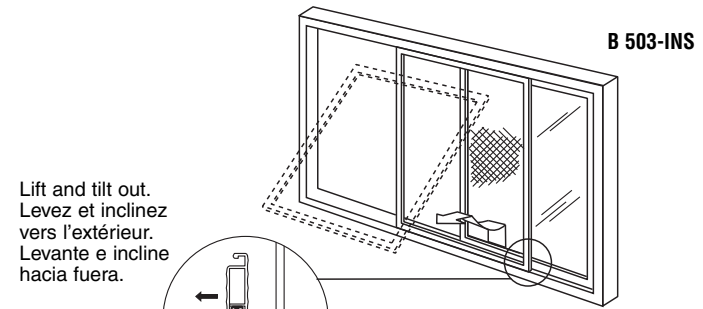

B-503

Sliding screen door tension roller

Puerta de malla deslizante: Rodillo de tensión

Rouleau à tension de ressort pour moustiquaire

NOTE: Installation drawings are typical for this style of replacement part. They may not show a part identical to the one you are installing.

NOTA: Los dibujos para la instalación son genéricos para repuestos de este tipo; por lo que podrían no mostrar una pieza idéntica a la que usted esté instalando.

REMARQUE : Les dessins d'installation sont typiques pour ce style de pièce de rechange. Ils pourraient ne pas illustrer une pièce identique à celle que vous installez.

Lift and tilt out.
Levez et inclinez
vers l'extérieur.
Levante e incline
hacia fuera.

Adjustment screw
Vis de réglage
Tornillo regulador

Adjust rollers and strike
if necessary.

Réglez les roulettes et la plaque
de percussion si nécessaire.