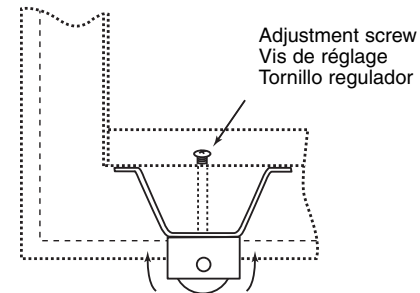

B-503

Sliding screen door tension roller

Puerta de malla deslizante: Rodillo de tensión

Rouleau à tension de ressort pour moustiquaire

NOTE: Installation drawings are typical for this style of replacement part. They may not show a part identical to the one you are installing.

NOTA: Los dibujos para la instalación son genéricos para repuestos de este tipo; por lo que podrían no mostrar una pieza idéntica a la que usted esté instalando.

REMARQUE : Les dessins d'installation sont typiques pour ce style de pièce de rechange. Ils pourraient ne pas illustrer une pièce identique à celle que vous installez.

Lift and tilt out.
Levez et inclinez
vers l'extérieur.
Levante e incline
hacia fuera.

Adjustment screw
Vis de réglage
Tornillo regulador

Adjust rollers and strike
if necessary.

Réglez les roulettes et la plaque
de percussion si nécessaire.