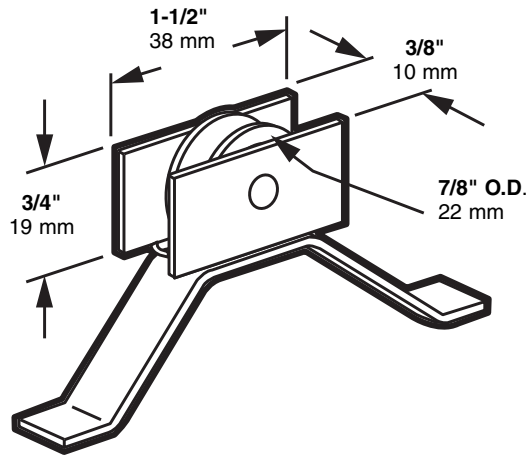

B-503

Sliding screen door tension roller

Puerta de malla deslizante: Rodillo de tensión

Rouleau à tension de ressort pour moustiquaire

NOTE: Installation drawings are typical for this style of replacement part. They may not show a part identical to the one you are installing.

NOTA: Los dibujos para la instalación son genéricos para repuestos de este tipo; por lo que podrían no mostrar una pieza idéntica a la que usted esté instalando.

REMARQUE : Les dessins d'installation sont typiques pour ce style de pièce de rechange. Ils pourraient ne pas illustrer une pièce identique à celle que vous installez.

Lift and tilt out.
Levez et inclinez
vers l'extérieur.
Levante e incline
hacia fuera.

Adjustment screw
Vis de réglage
Tornillo regulador

Adjust rollers and strike
if necessary.

Réglez les roulettes et la plaque
de percussion si nécessaire.